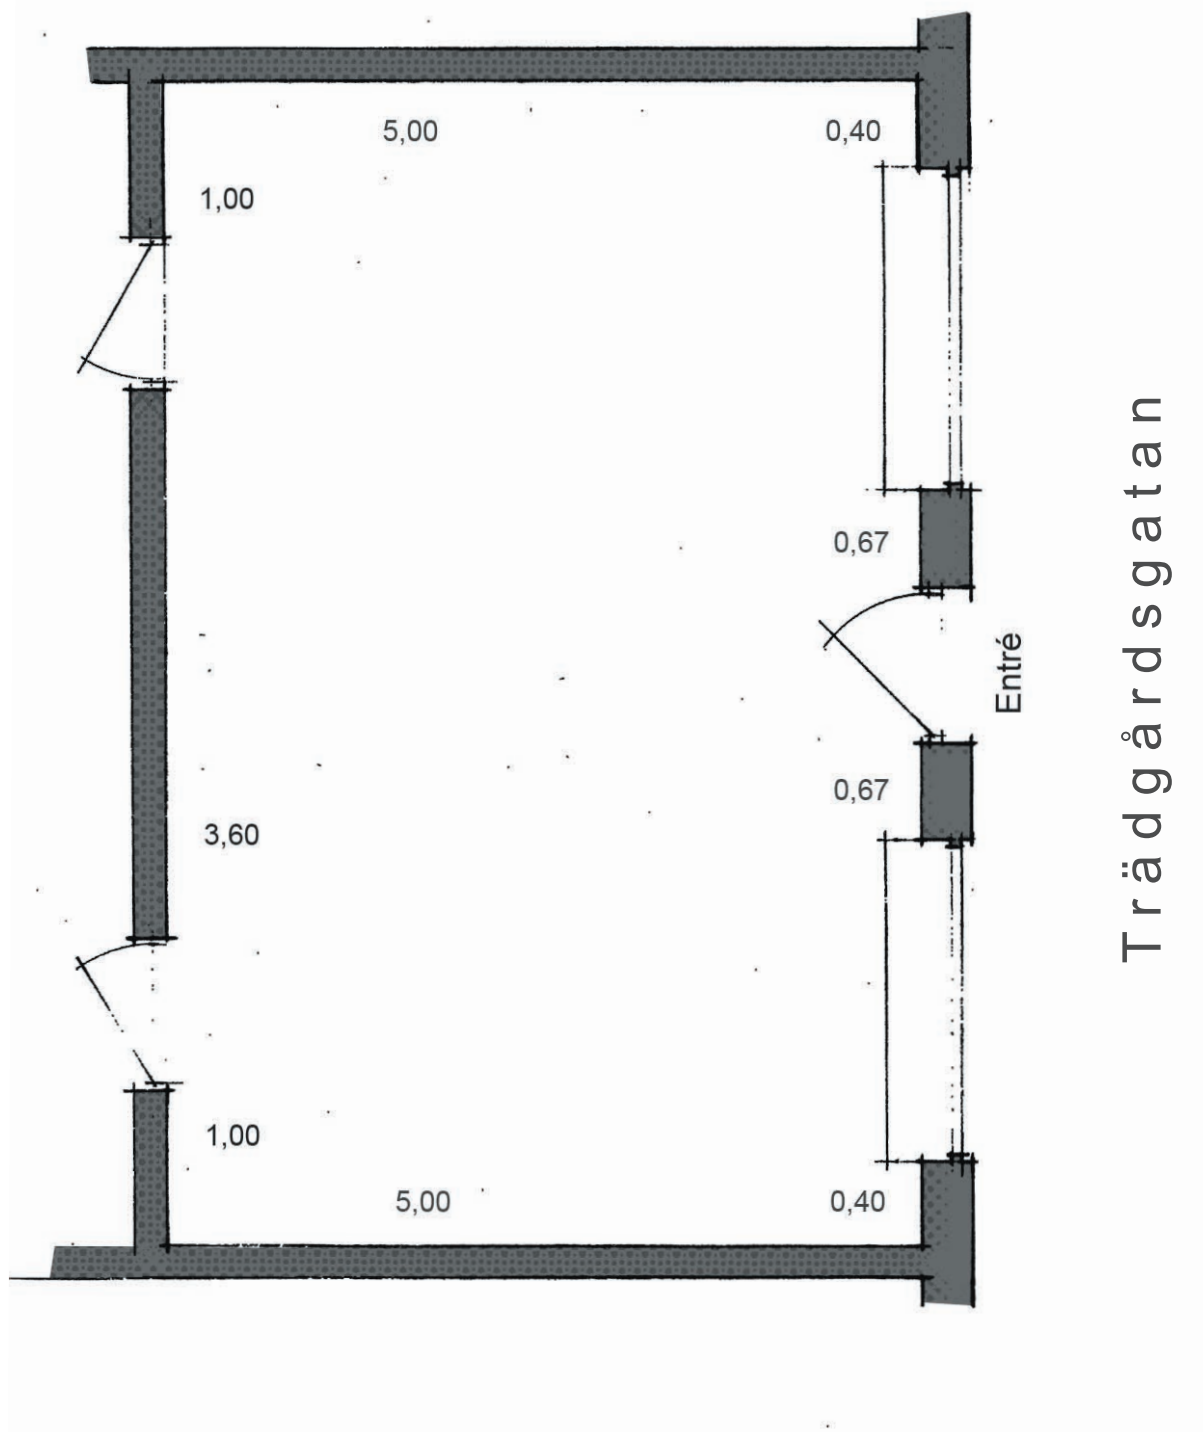

Galleri Sander

Trädgårdsgatan 31

602 24 Norrköping

011 - 23 79 56

0704 - 38 01 57

www.gallerisander.se

Takhöjd 3,00 m

Tot väggängd 18,00 m